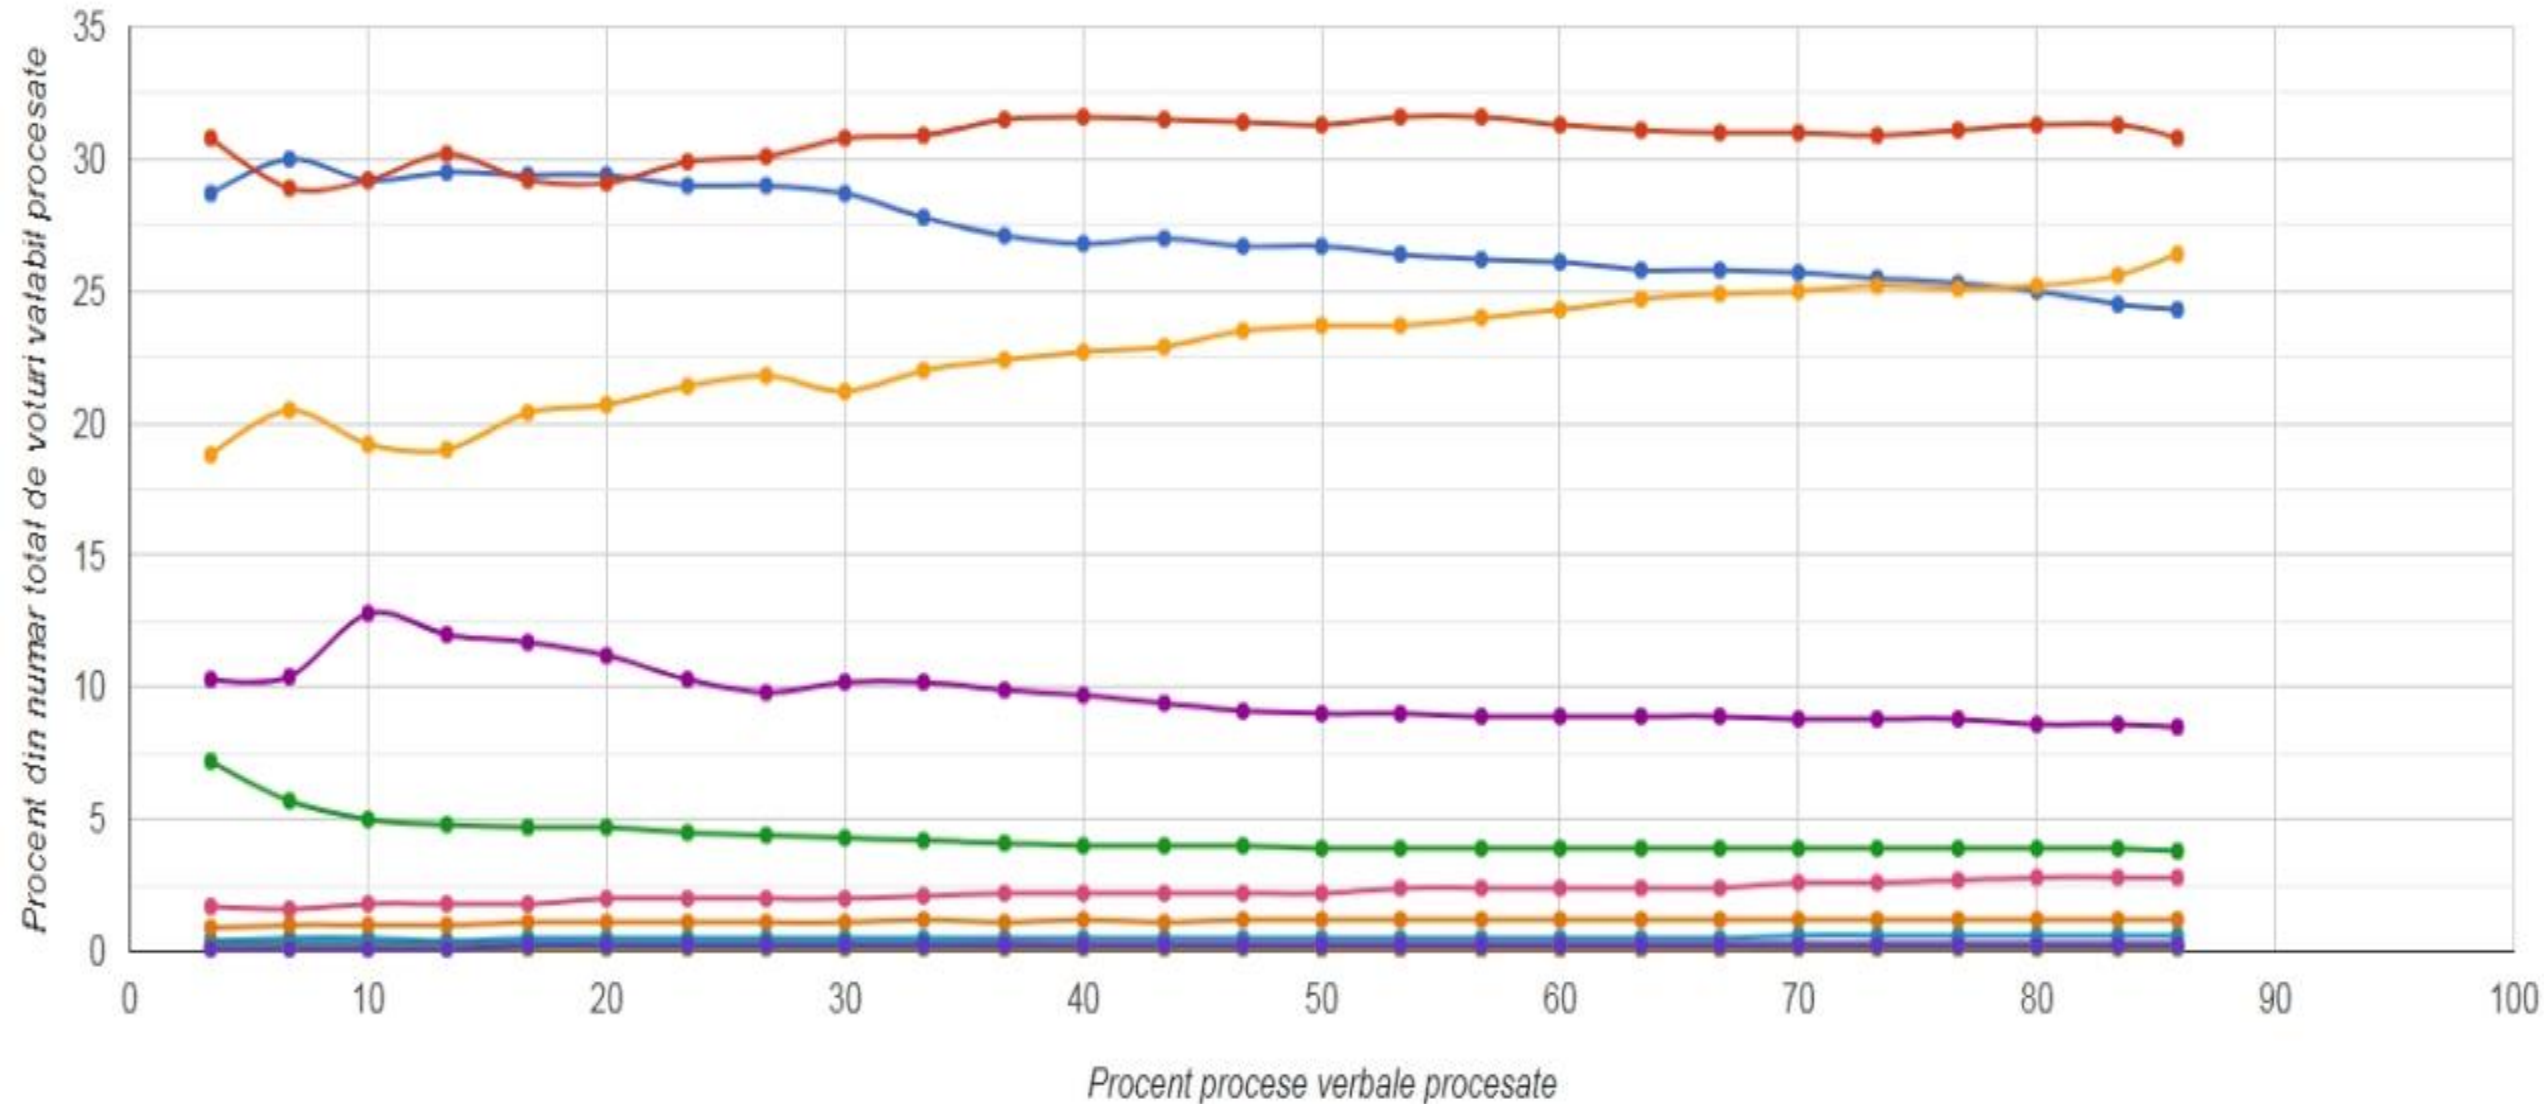

1843 Procese verbale procesate: 85.92%

Legend: PDM, PSRM, BE ACUM, PCRM, PPŞ, MPA, PPPN, PNL, PVP, PRM, PPDA