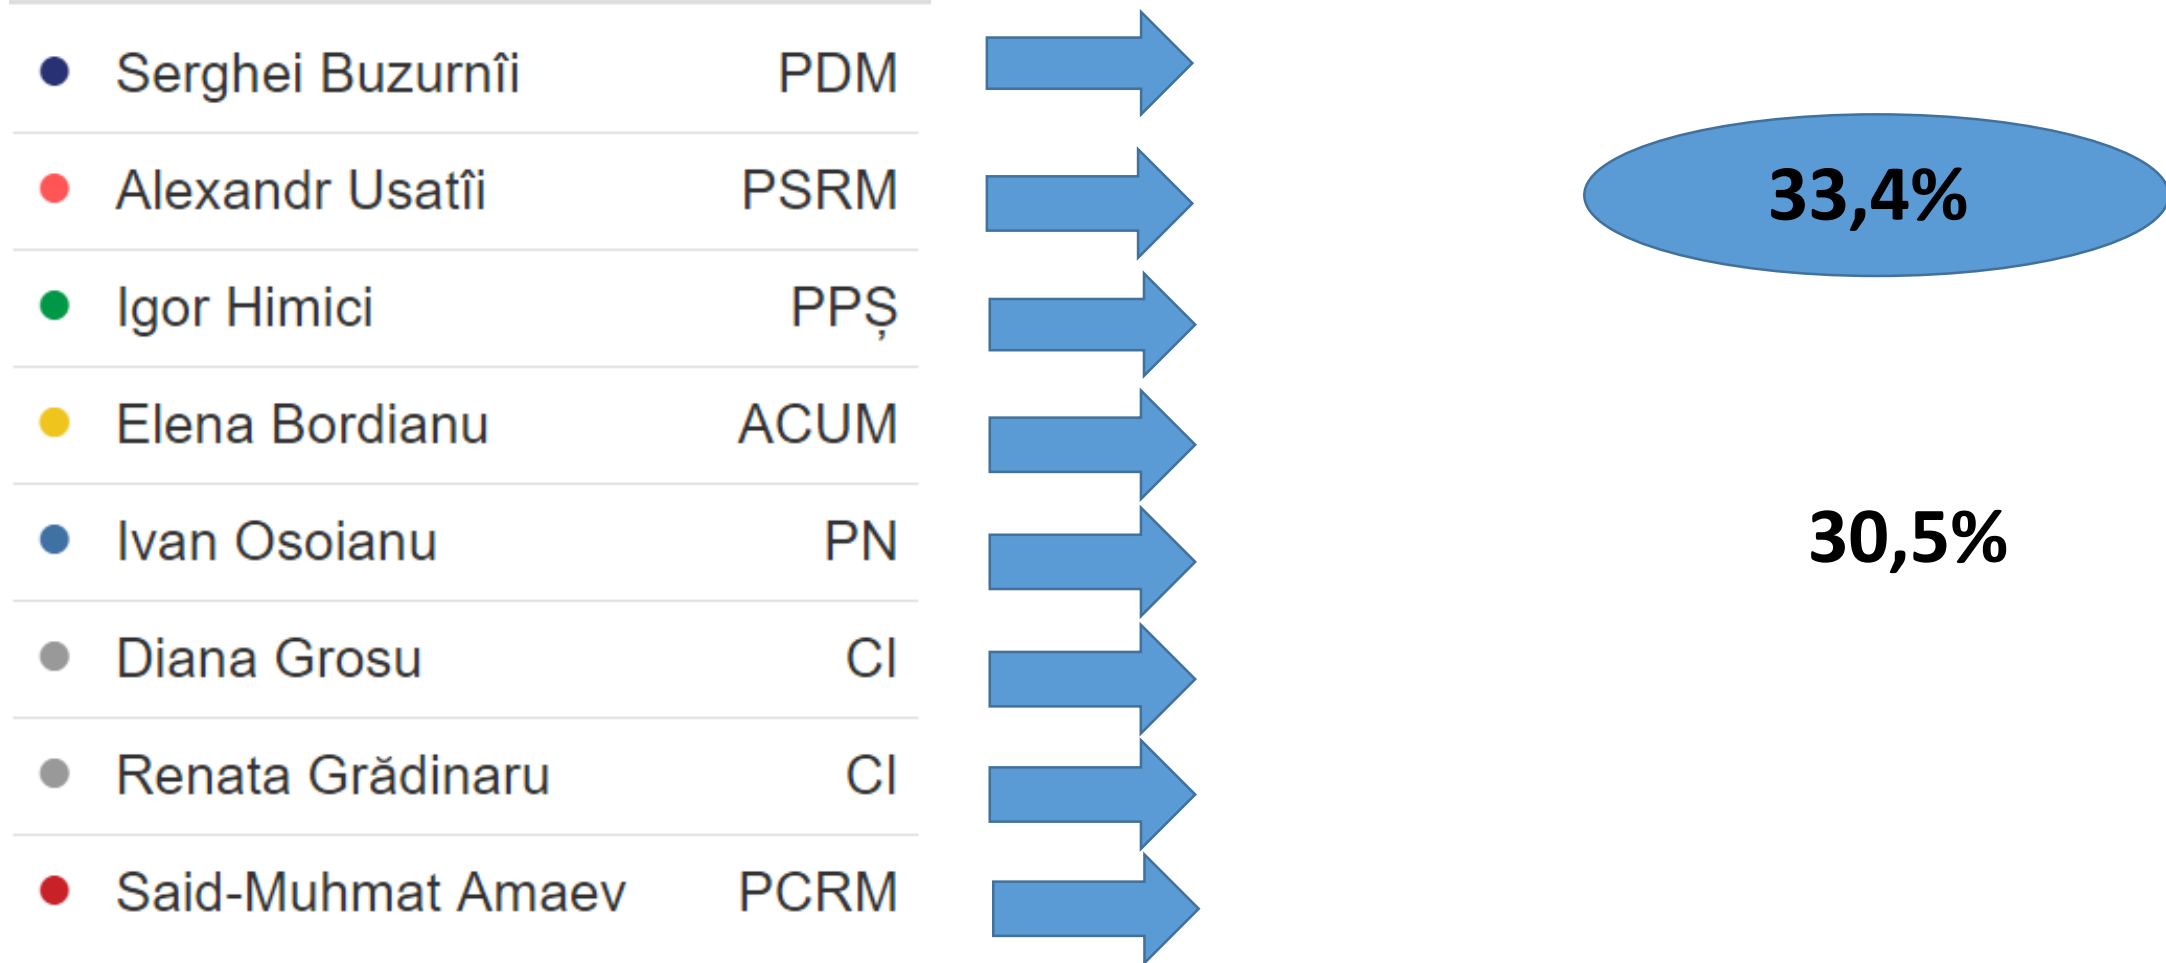

Datele preliminare ale numărării în paralel a voturilor pe circumscripția uninominală

9, Bălți